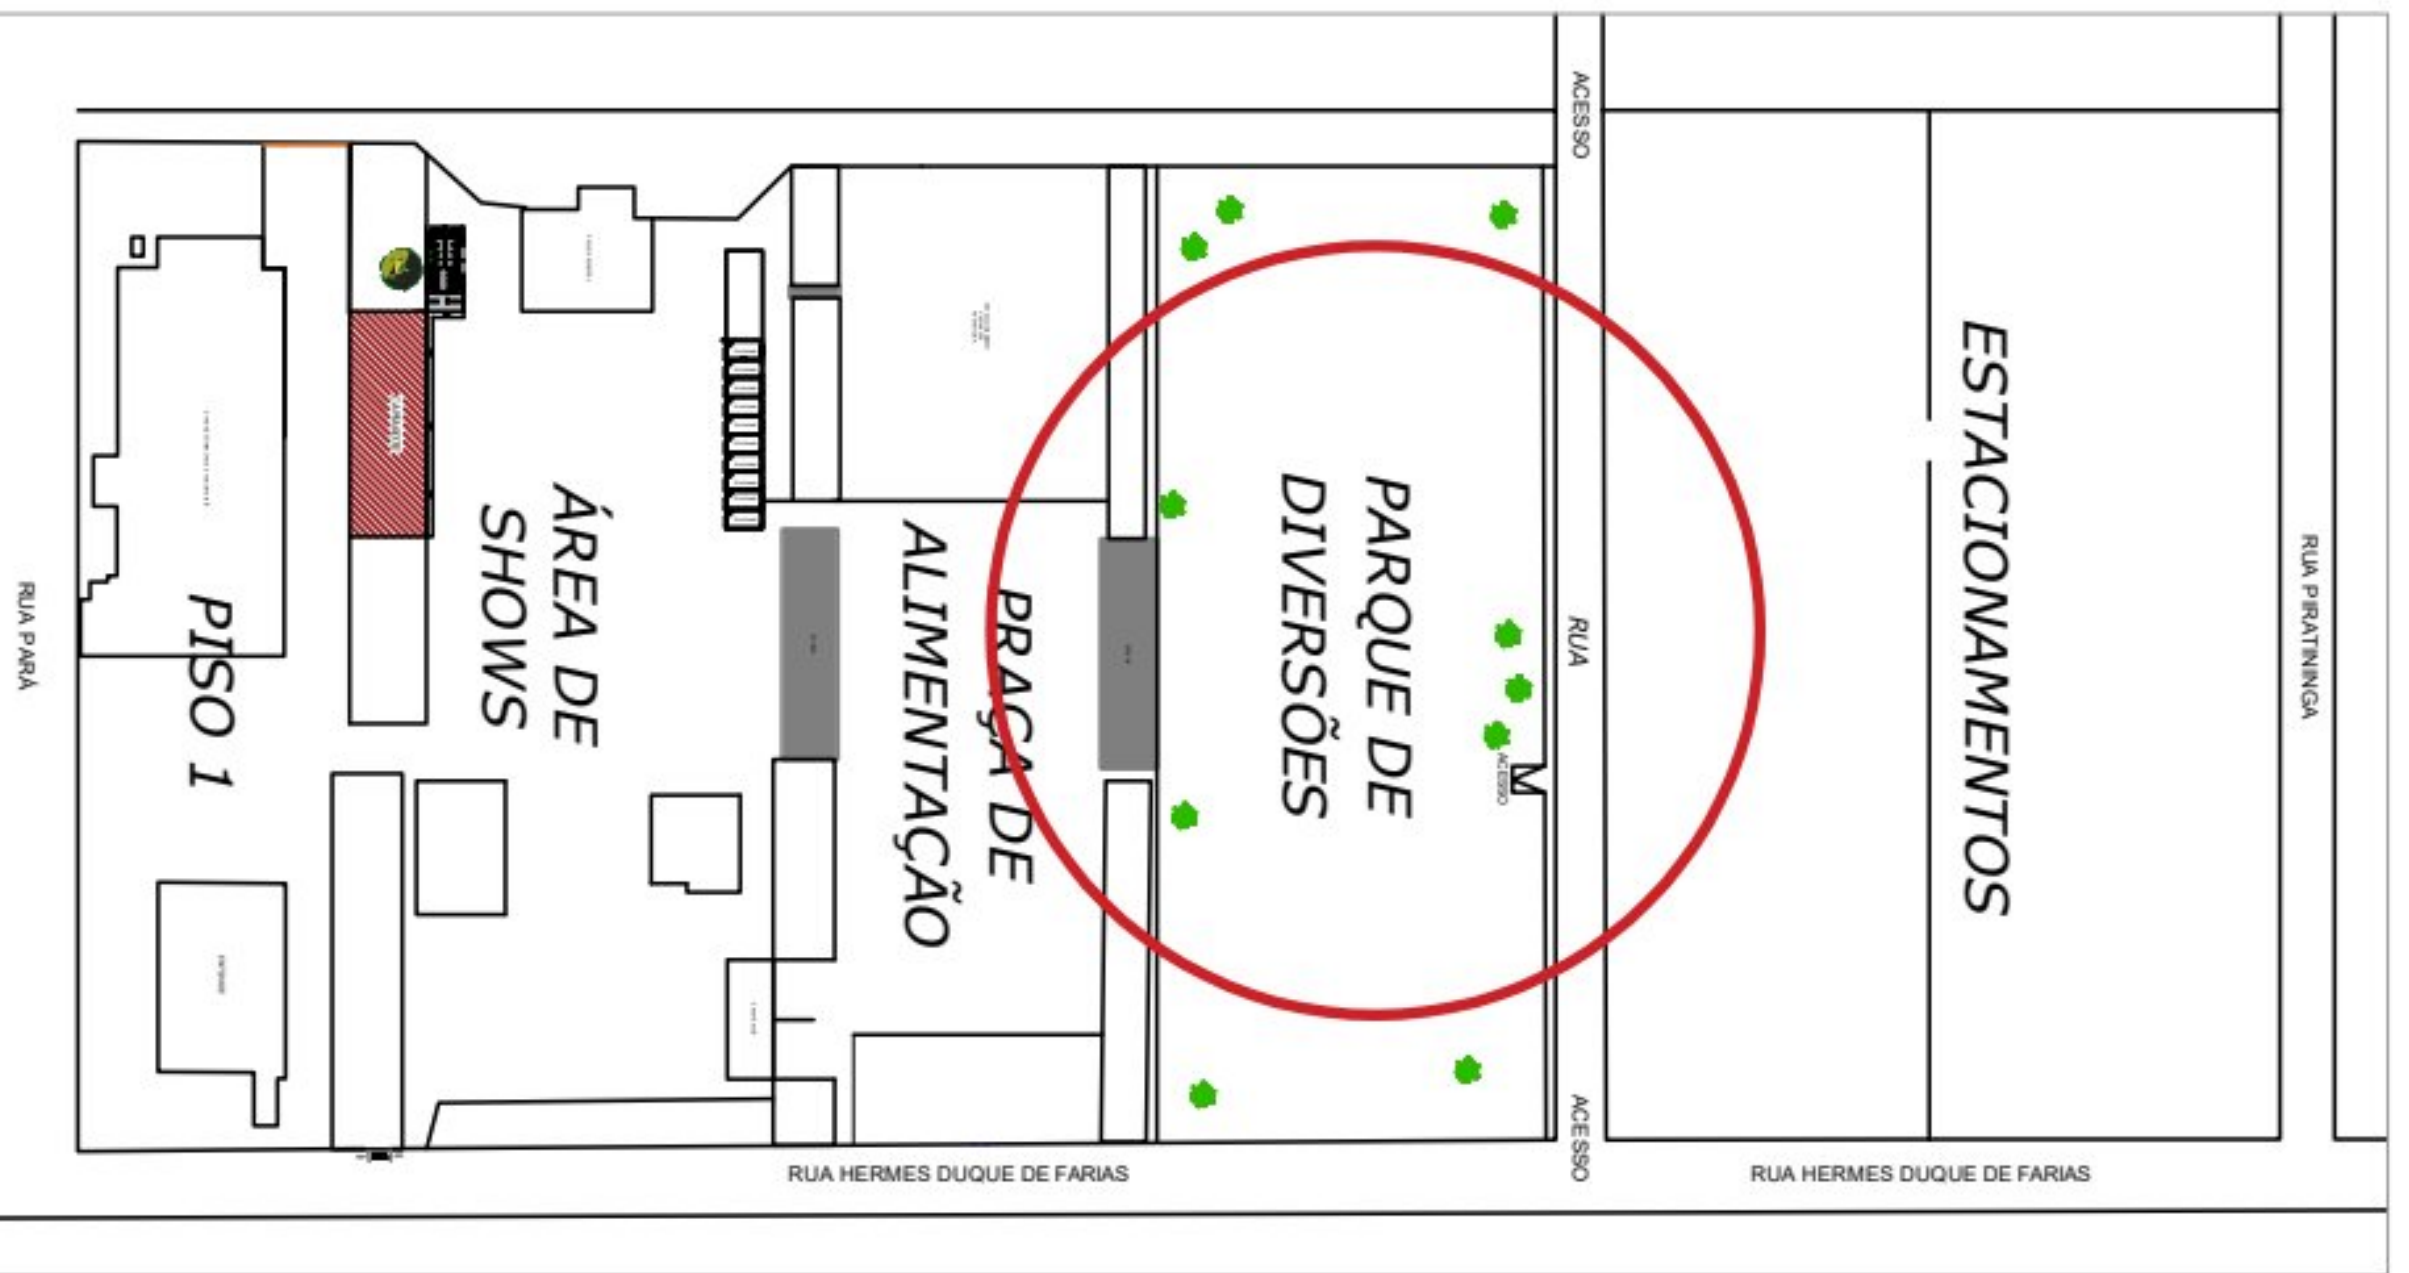

PLANTA BAIXA
PARQUE DE DIVERSÕES

PLANTA BAIXA LOCALIZAÇÃO
PARQUE DE EXPOSIÇÕES

PREFEITURA MUNICIPAL DE SÃO JOAQUIM DA BARRA - SP
PRAÇA PROFESSOR IVO VANNUCHI S/Nº
SÃO JOAQUIM DA BARRA ESTADO DE SÃO PAULO
CNPJ nº 59.851.543/0001-65

LOCAL: **PARQUE DE EXPOSIÇÕES TANCREDO NEVES**
ASSUNTO: **55ª FESTA DA SOJA - PARQUE DE DIVERSÕES**