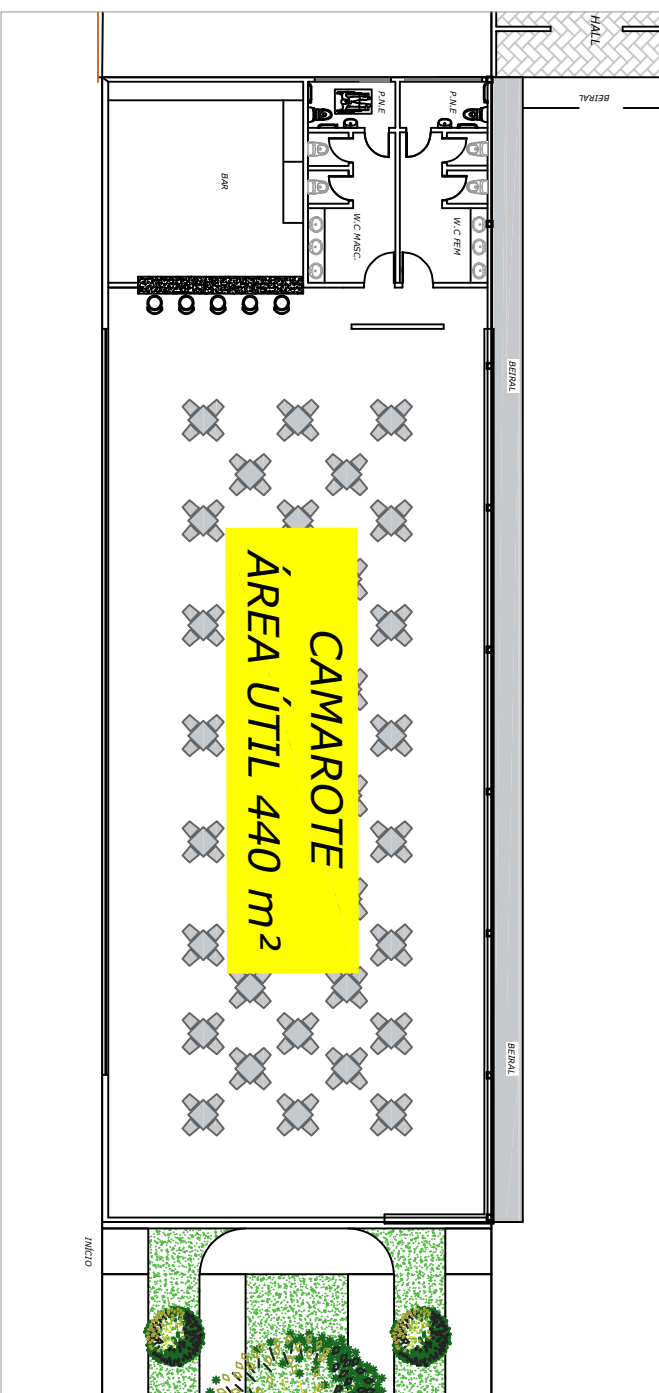

ÁREA DE SHOWS

PISO 1

RUA PARA

RUA HERMES DUQUE DE FARIAS

PLANTA BAIXA LOCALIZAÇÃO
PARQUE DE EXPOSIÇOS

PLANTA BAIXA
CAMAROTE

PREFEITURA MUNICIPAL DE SÃO JOAQUIM DA BARRA - SP
 PRAÇA PROFESSOR IVO YANNUCHI S/Nº
 SÃO JOAQUIM DA BARRA ESTADO DE SÃO PAULO
 CNPJ nº 59.851.543/0001-65

LOCAL: PARQUE DE EXPOSIÇÕES TANCREDO NEVES
ASSUNTO: 55ª FESTA DA SOJA - CAMAROTE